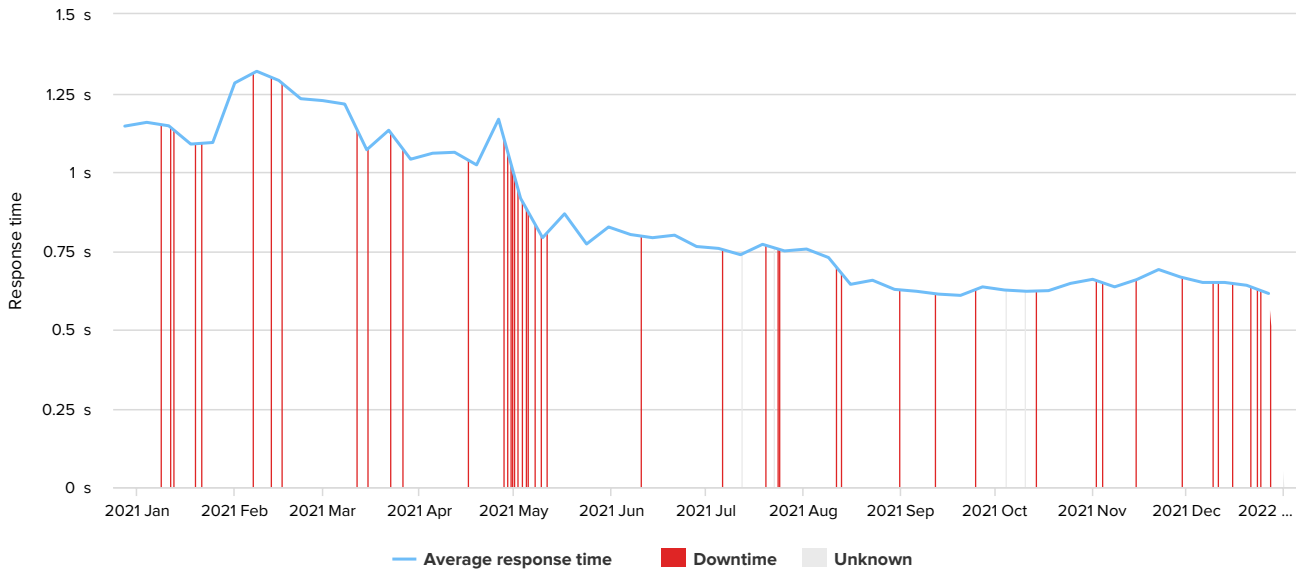

Response time

Downtime 3h43m	Outages 73	Uptime 99.96%	Max resp. time 1.32s	Min resp. time 608ms	Avg resp. time 840ms
--------------------------	----------------------	-------------------------	--------------------------------	--------------------------------	--------------------------------

STATUS	FROM	TO	DURATION
↑	31/12/2021 19:15:21	31/12/2021 23:59:59	4h 44m 38s
?	31/12/2021 19:10:21	31/12/2021 19:15:21	5m
↑	27/12/2021 15:17:21	31/12/2021 19:10:21	4d 3h 53m
↓	27/12/2021 15:15:21	27/12/2021 15:17:21	2m
↑	27/12/2021 15:12:21	27/12/2021 15:15:21	3m
↓	27/12/2021 15:11:21	27/12/2021 15:12:21	1m
↑	24/12/2021 16:06:21	27/12/2021 15:11:21	2d 23h 5m
↓	24/12/2021 16:03:21	24/12/2021 16:06:21	3m
↑	24/12/2021 15:12:21	24/12/2021 16:03:21	51m
↓	24/12/2021 15:09:21	24/12/2021 15:12:21	3m
↑	24/12/2021 08:43:21	24/12/2021 15:09:21	6h 26m
↓	24/12/2021 08:42:21	24/12/2021 08:43:21	1m
↑	23/12/2021 10:19:21	24/12/2021 08:42:21	22h 23m
↓	23/12/2021 10:16:21	23/12/2021 10:19:21	3m
↑	21/12/2021 08:12:21	23/12/2021 10:16:21	2d 2h 4m
↓	21/12/2021 08:09:21	21/12/2021 08:12:21	3m
↑	15/12/2021 13:14:21	21/12/2021 08:09:21	5d 18h 55m